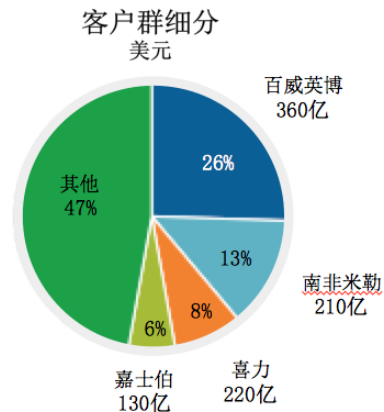

Complete Task(s)

Choose the next step and click "OK" to complete the current step(s) of t

Next Step:	<input type="radio"/> Approve <input checked="" type="radio"/> Reject
Comments:	<input type="text" value="change the CCL segment"/>

Finalization

● Proofreading

啤酒——成长市场

- 前4名客户占有超过50%的全球市场份额
- 北美及西欧市场成熟，新兴市场不断成长
- 高端化

Finalization: check first

[About](#) | [Help](#) | [Logout](#)

[Home](#) | [Assignments](#) | [Explorer](#) | [Tools](#) | [Management](#)